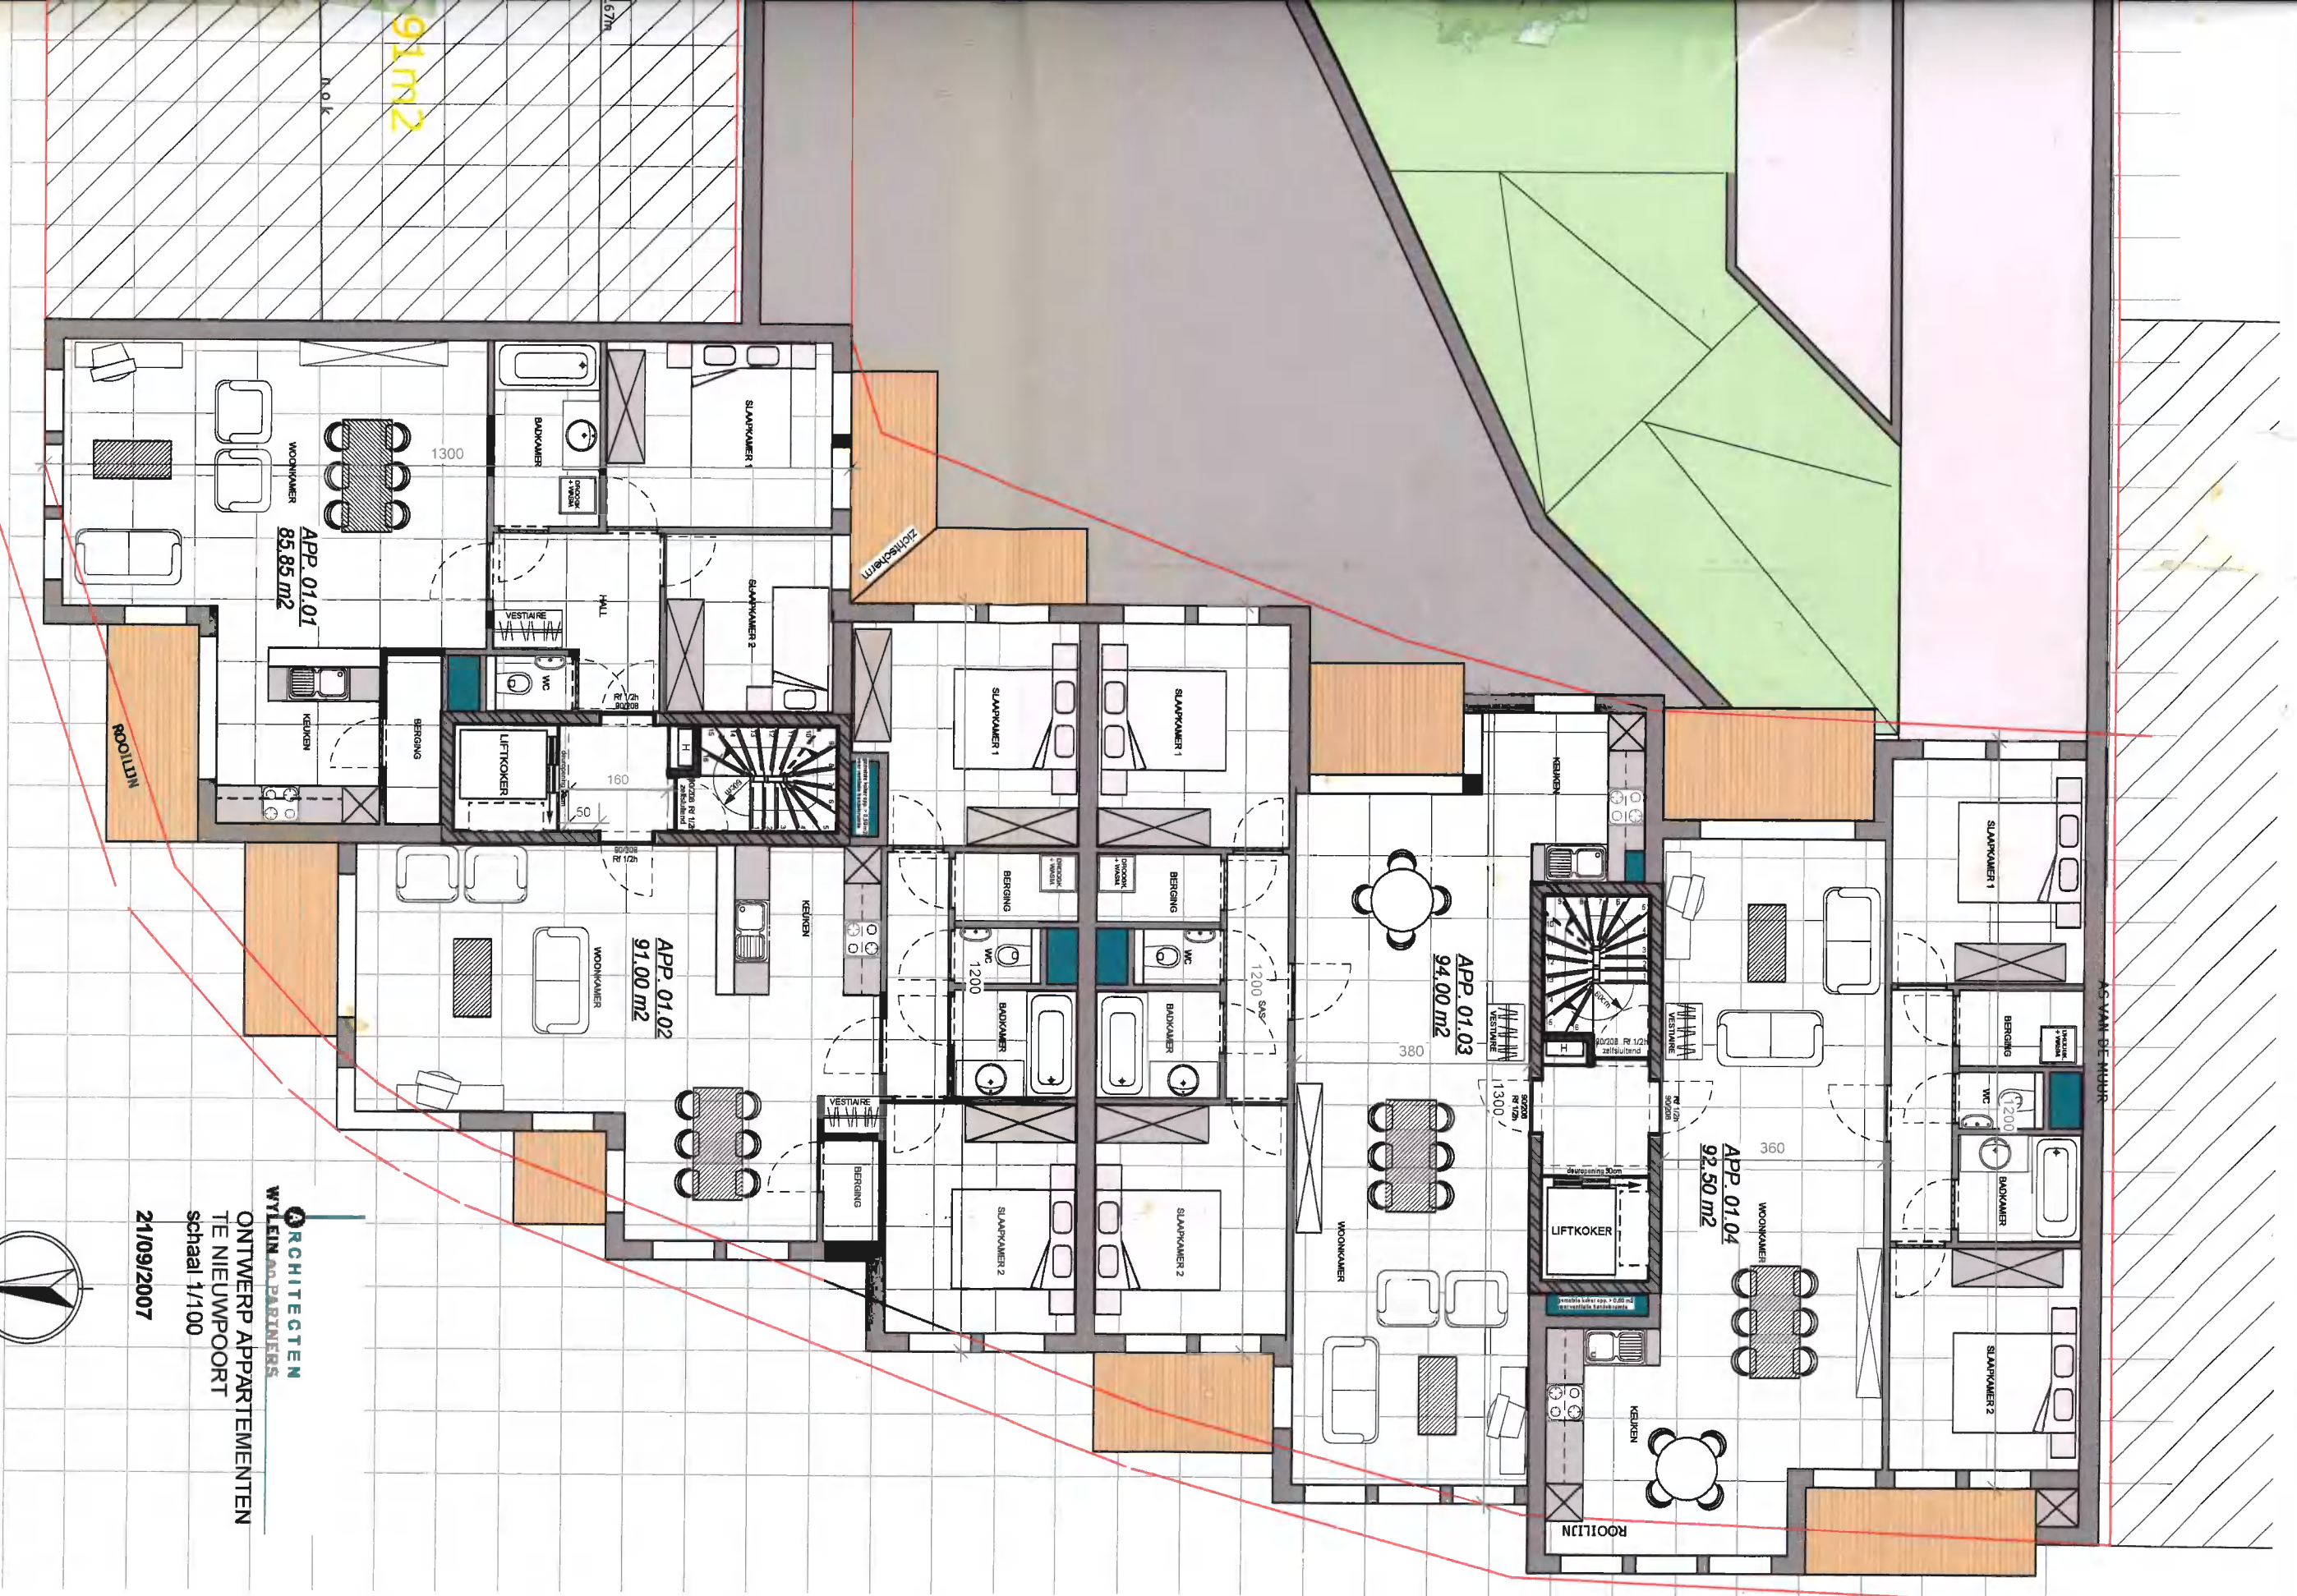

ASTRIDLAAN

N

ARCHITECTEN  
WYKIN & PARTNERS  
ONTWERP APPARTEMENTEN  
TE NIEUWPOORT  
schaal 1/100  
21/09/2007

# 1ste & 2de VERDIEPING

AI